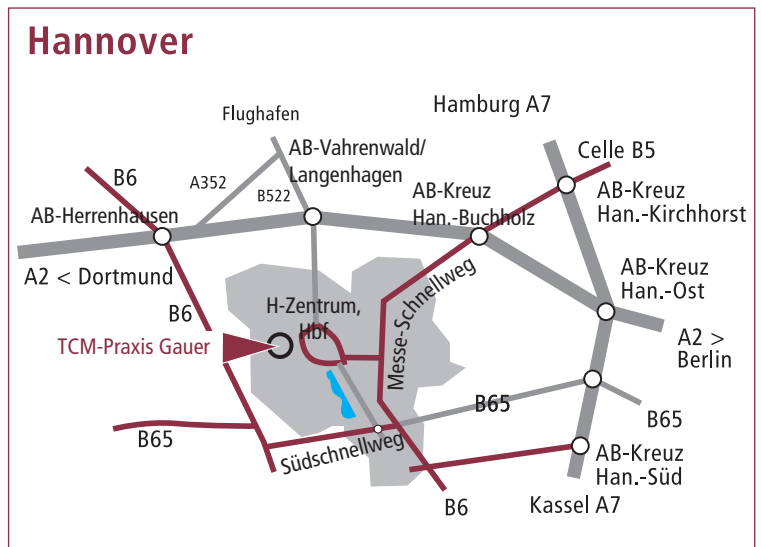

### Für Kursteilnehmer, die mit der Bahn anreisen:

1. Vom Hauptbahnhof per Stadtbahn-Linie 9 (Richtung Empelde) bis Lindener Marktplatz. Von dort zu Fuß bis zum Lichtenbergplatz (ca. 500 m).
2. Wenn sie ein Taxi vom Hbf nutzen möchten: Dauer ca. 10 min, Kosten ca. 10 Euro.

#### Anfahrt aus Richtung Hamburg

Bei **Ausfahrt 53-Dreieck Hannover-Nord** in A352 Richtung Dortmund/Hannover-Nord einfädeln – 18,1 km **Auf E30** – 1,4 km Bei **Ausfahrt 42-Hannover-Herrenhausen auf B6** in Richtung H.-Herrenhausen/Nienburg/Neustadt a. Rbge/Garbsen-Ost fahren – 190 m Bei Gabelung links halten, **Schildern nach B6** folgen und Am Leineufer/B6 nehmen – **Weiter auf B6** – 8,4 km **Ausfahrt Richtung H.-Linden Mitte** – 250 m Bei Fössestraße links abbiegen (Schilder nach Zentrum/Linden-Mitte) – 400 m rechts auf Nieschlagstraße nehmen – 220 m links auf Wittekindstraße nehmen – Das Ziel befindet sich links 300 m

#### Anfahrt aus Richtung Dortmund

Bei **Ausfahrt 42-Hannover-Herrenhausen** in Am Leineufer/B6 Richtung Hannover-Zentrum einfädeln – **Weiter auf B6** – 8,1 km **Ausfahrt Richtung H.-Linden Mitte** – 250 m Bei Fössestraße links abbiegen (**Schilder nach Zentrum/Linden-Mitte**) – 400 m rechts auf Nieschlagstraße nehmen – 220 m links auf Wittekindstraße nehmen – Das Ziel befindet sich links 300 m