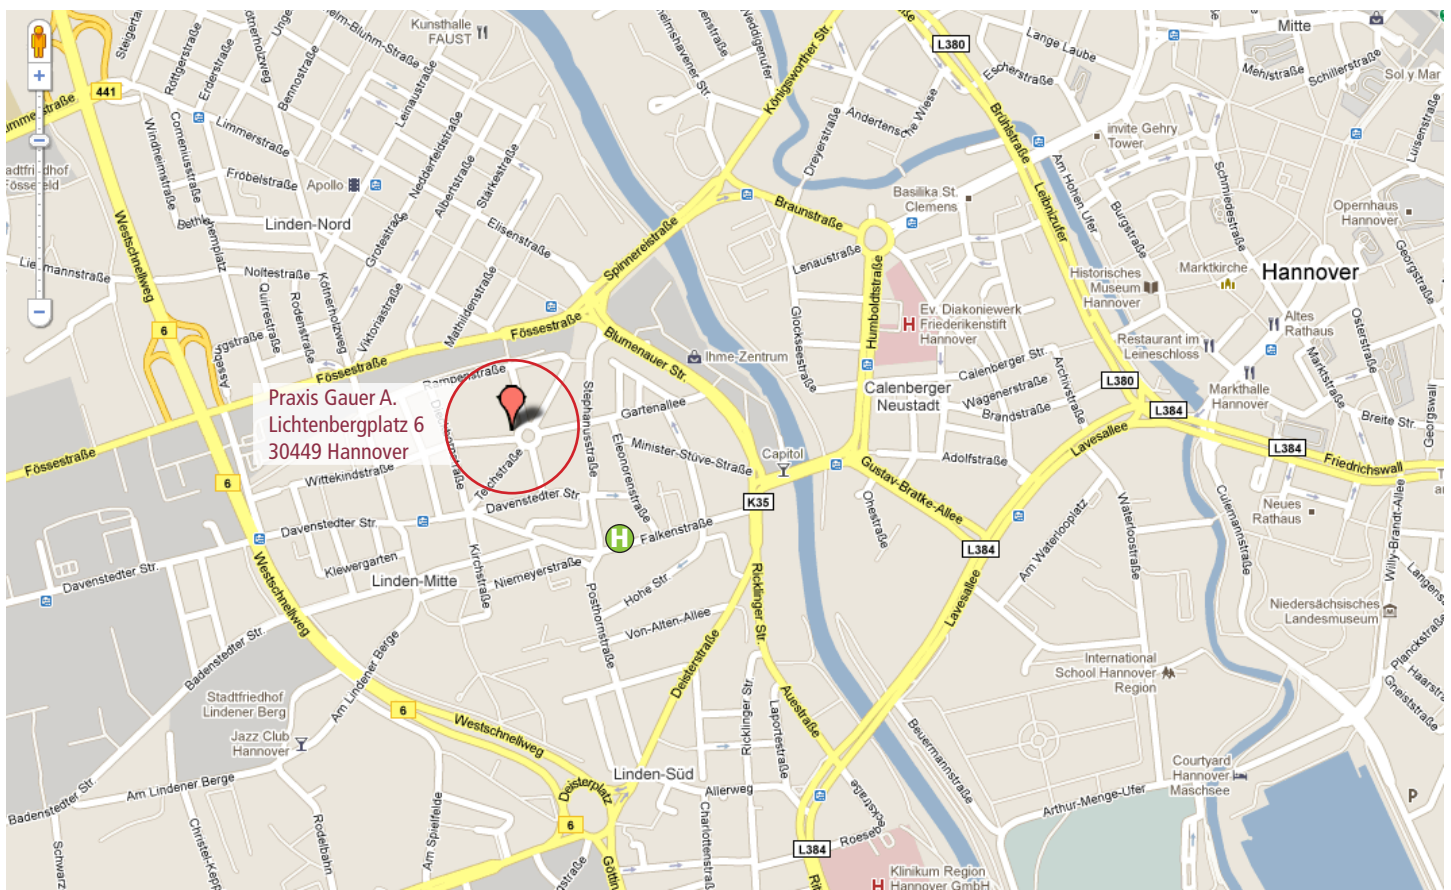

TCM-Praxis Annedore Gauer

Lichtenbergplatz 6 | 30449 Hannover
Tel.: (05 11) 4 58 43 03

Sie erreichen uns vor und auch während der Veranstaltung über unser A.I.M.-Seminartelefon: (0 5 11) 220 666-0